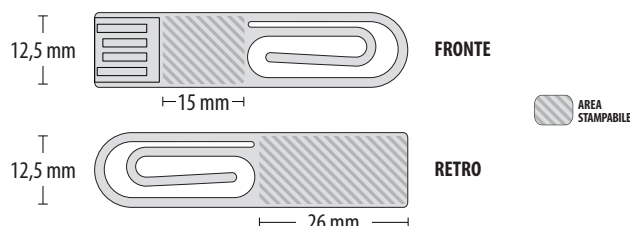

CARATTERISTICHE:

- **Pratica, leggera e funzionale**
- **Design esclusivo a forma di graffetta**
- **Dimensioni ridotte**
- **Personalizzabile su entrambi i lati**

USB Clippinger è una chiave USB in materiale plastico bianco, caratterizzata da un design esclusivo a forma di graffetta, un peso di soli 3 grammi e dalle dimensioni ultra-ridotte grazie alla tecnologia **Chip On Board (COB)**.

Combina perfettamente design e funzionalità: offre tutti i vantaggi di una memoria USB e allo stesso tempo può essere utilizzata come una graffetta, per allegare in modo pratico documenti cartacei a supporto delle versioni digitali, come ad esempio una presentazione multimediale.

La superficie è personalizzabile su entrambi i lati con stampa fotografica in quadricromia che permette l'utilizzo di colori brillanti.

SPECIFICHE TECNICHE:

Capacità	NUVOLA - 2GB - 4GB - 8GB - 16GB - 32GB
Dimensioni	53.3 x 12.5 x 3.3 mm
Peso	3 grammi
Materiale	Corpo in plastica
Certificazioni	CE, FCC, RoHS, USB Hi-Speed
Area stampabile	15 x 12.5 mm (fronte), 26 x 12.5 mm (retro)
Metodi di stampa	Digital Full Colour (CMYK)

AREA PERSONALIZZAZIONE:

Dimensioni invio file per la stampa (fronte): 21 x 18.5 mm (3 mm di abbondanze per lato)

Dimensioni invio file per la stampa (retro): 32 x 18.5 mm (3 mm di abbondanze per lato)

Formati file consigliati per la stampa: AI, EPS, PSD, PDF, TIFF